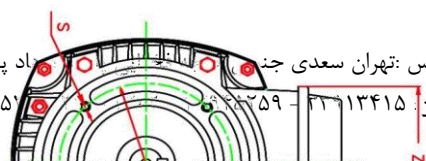

موتورن

تکفاز خازن دائم (رله ای) CR

ردیف	HP	KW	فرم	۱۵۰۰(RPM)	فرم	۳۰۰۰(RPM)
۱	۱.۲	۰.۲۵	۷۱	۳۹,۴۰۰,۰۰۰		
۲	۱.۲	۰.۳۷	۷۱	۴۱,۸۰۰,۰۰۰	۷۱	۴۱,۷۵۰,۰۰۰
۳	۳.۴	۰.۵۵	۸۰	۴۹,۷۵۰,۰۰۰	۷۱	۴۲,۸۰۰,۰۰۰
۴	۱	۰.۷۵	۸۰	۵۱,۹۰۰,۰۰۰	۸۰	۵۱,۱۵۰,۰۰۰
۵	۱.۵	۱.۱	۹۰	۶۲,۸۵۰,۰۰۰	۸۰	۵۳,۶۰۰,۰۰۰
۶	۲	۱.۵	۹۰	۶۸,۴۵۰,۰۰۰	۹۰	۶۴,۷۵۰,۰۰۰
۷	۳	۲.۲	۱۰۰	۸۴,۸۵۰,۰۰۰	۹۰	۷۲,۴۰۰,۰۰۰
۹						

موتورن

تکفاز خازن (کلاچدار) CRS

HP	KW	فرم	۱۵۰۰(RPM)	فرم	۳۰۰۰(RPM)
۱.۲	۰.۲۵	۷۱	۴۸,۳۵۰,۰۰۰		
۱.۲	۰.۳۷	۷۱	۵۰,۴۰۰,۰۰۰	۷۱	۵۱,۱۵۰,۰۰۰
۳.۴	۰.۵۵	۸۰	۵۹,۷۵۰,۰۰۰	۷۱	۵۲,۸۰۰,۰۰۰
۱	۰.۷۵	۸۰	۶۰,۲۵۰,۰۰۰	۸۰	۵۸,۰۰۰,۰۰۰
۱.۵	۱.۱	۹۰	۷۱,۶۵۰,۰۰۰	۸۰	۵۸,۸۰۰,۰۰۰
۲	۱.۵	۹۰	۷۸,۹۰۰,۰۰۰	۹۰	۷۴,۰۵۰,۰۰۰
۳	۲.۲	۱۰۰	۹۲,۰۵۰,۰۰۰	۹۰	۸۰,۷۵۰,۰۰۰
۳	۲.۲	۱۱۲	۱۰۴,۲۰۰,۰۰۰		گشتاور بالا

موتورن

آدرس: تهران سعدی جنب میدان پلاک ۳۹
تلفن: ۳۳۹۵۱۵۱ - ۳۳۹۵۹۰۰ - ۳۳۹۱۳۴۱۵