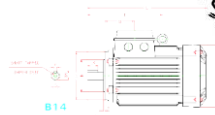

فروشگاه راستگو موتورن

لیست الکتروموتورهای پوسته الومینیوم موتوزن سه فاز و تکفاز

ردیف	HP	KW	فرم	۷۵۰(RPM)	فرم	۱۰۰۰(RPM)	فرم	۱۵۰۰(RPM)	فرم	۳۰۰۰(RPM)
۱	۱/۱۲	۰/۰۶					۵۶	۲۰,۸۵۰,۰۰۰		
۲	۱/۸	۰/۰۹					۵۶	۲۵,۵۰۰,۰۰۰	۵۶	۲۲,۴۵۰,۰۰۰
۳	۱/۶	۰/۱۲					۶۳	۲۶,۸۰۰,۰۰۰	۵۶	۲۲,۹۵۰,۰۰۰
۴	۱/۴	۰/۱۸					۶۳	۲۸,۲۵۰,۰۰۰	۶۳	۲۷,۳۰۰,۰۰۰
۵	۱/۳	۰/۲۵					۷۱	۳۴,۲۰۰,۰۰۰	۶۳	۲۹,۱۰۰,۰۰۰
۶	۱/۲	۰/۳۷			۸۰	۴۰,۷۰۰,۰۰۰	۷۱	۳۴,۸۰۰,۰۰۰	۷۱	۳۲,۶۰۰,۰۰۰
۷	۳/۴	۰/۵۵			۸۰	۴۵,۵۵۰,۰۰۰	۸۰	۴۱,۸۰۰,۰۰۰	۷۱	۳۵,۹۵۰,۰۰۰
۸	۱	۰/۷۵	۱۰۰	۶۳,۵۵۰,۰۰۰	۹۰	۵۵,۰۰۰,۰۰۰	۸۰	۴۴,۳۵۰,۰۰۰	۸۰	۴۲,۰۵۰,۰۰۰
۹	۱/۵	۱/۱	۱۰۰	۷۴,۴۵۰,۰۰۰	۹۰	۶۳,۰۵۰,۰۰۰	۹۰	۵۳,۳۵۰,۰۰۰	۸۰	۴۵,۸۰۰,۰۰۰
۱۰	۲	۱/۵	۱۱۲	۱۰۱,۷۵۰,۰۰۰	۱۰۰	۷۶,۷۰۰,۰۰۰	۹۰	۶۰,۶۵۰,۰۰۰	۹۰	۵۸,۱۵۰,۰۰۰
۱۱	۳	۲/۲	۱۳۲	۱۳۶,۰۰۰,۰۰۰	۱۱۲	۱۰۱,۱۵۰,۰۰۰	۱۰۰	۷۵,۷۰۰,۰۰۰	۹۰	۶۶,۲۵۰,۰۰۰
۱۲	۴	۳	۱۳۲	۱۵۳,۴۵۰,۰۰۰	۱۳۲	۱۵۶,۷۵۰,۰۰۰	۱۰۰	۸۶,۰۵۰,۰۰۰	۱۰۰	۸۰,۵۵۰,۰۰۰
۱۳	۵/۵	۴	۱۶۰	۲۲۴,۵۰۰,۰۰۰	۱۳۲	۱۷۰,۷۵۰,۰۰۰	۱۱۲	۱۱۱,۲۵۰,۰۰۰	۱۱۲	۱۰۴,۸۰۰,۰۰۰
۱۴	۷/۵	۵/۵	۱۶۰	۲۵۷,۶۰۰,۰۰۰	۱۳۲	۱۸۴,۴۰۰,۰۰۰	۱۳۲	۱۷۰,۵۰۰,۰۰۰	۱۳۲	۱۴۷,۴۰۰,۰۰۰
۱۵	۱۰	۷/۵	۱۶۰	۲۹۵,۶۰۰,۰۰۰	۱۶۰	۲۶۲,۸۰۰,۰۰۰	۱۳۲	۱۷۵,۸۰۰,۰۰۰	۱۳۲	۱۶۸,۷۵۰,۰۰۰
۱۶	۱۵	۱۱			۱۶۰	۳۲۹,۵۰۰,۰۰۰	۱۶۰	۲۷۴,۸۵۰,۰۰۰	۱۶۰	۲۴۱,۵۰۰,۰۰۰
۱۷	۲۰	۱۵					۱۶۰	۳۴۶,۱۵۰,۰۰۰	۱۶۰	۳۰۲,۴۵۰,۰۰۰
۱۸	۲۵	۱۸/۵							۱۶۰	۳۵۴,۸۰۰,۰۰۰